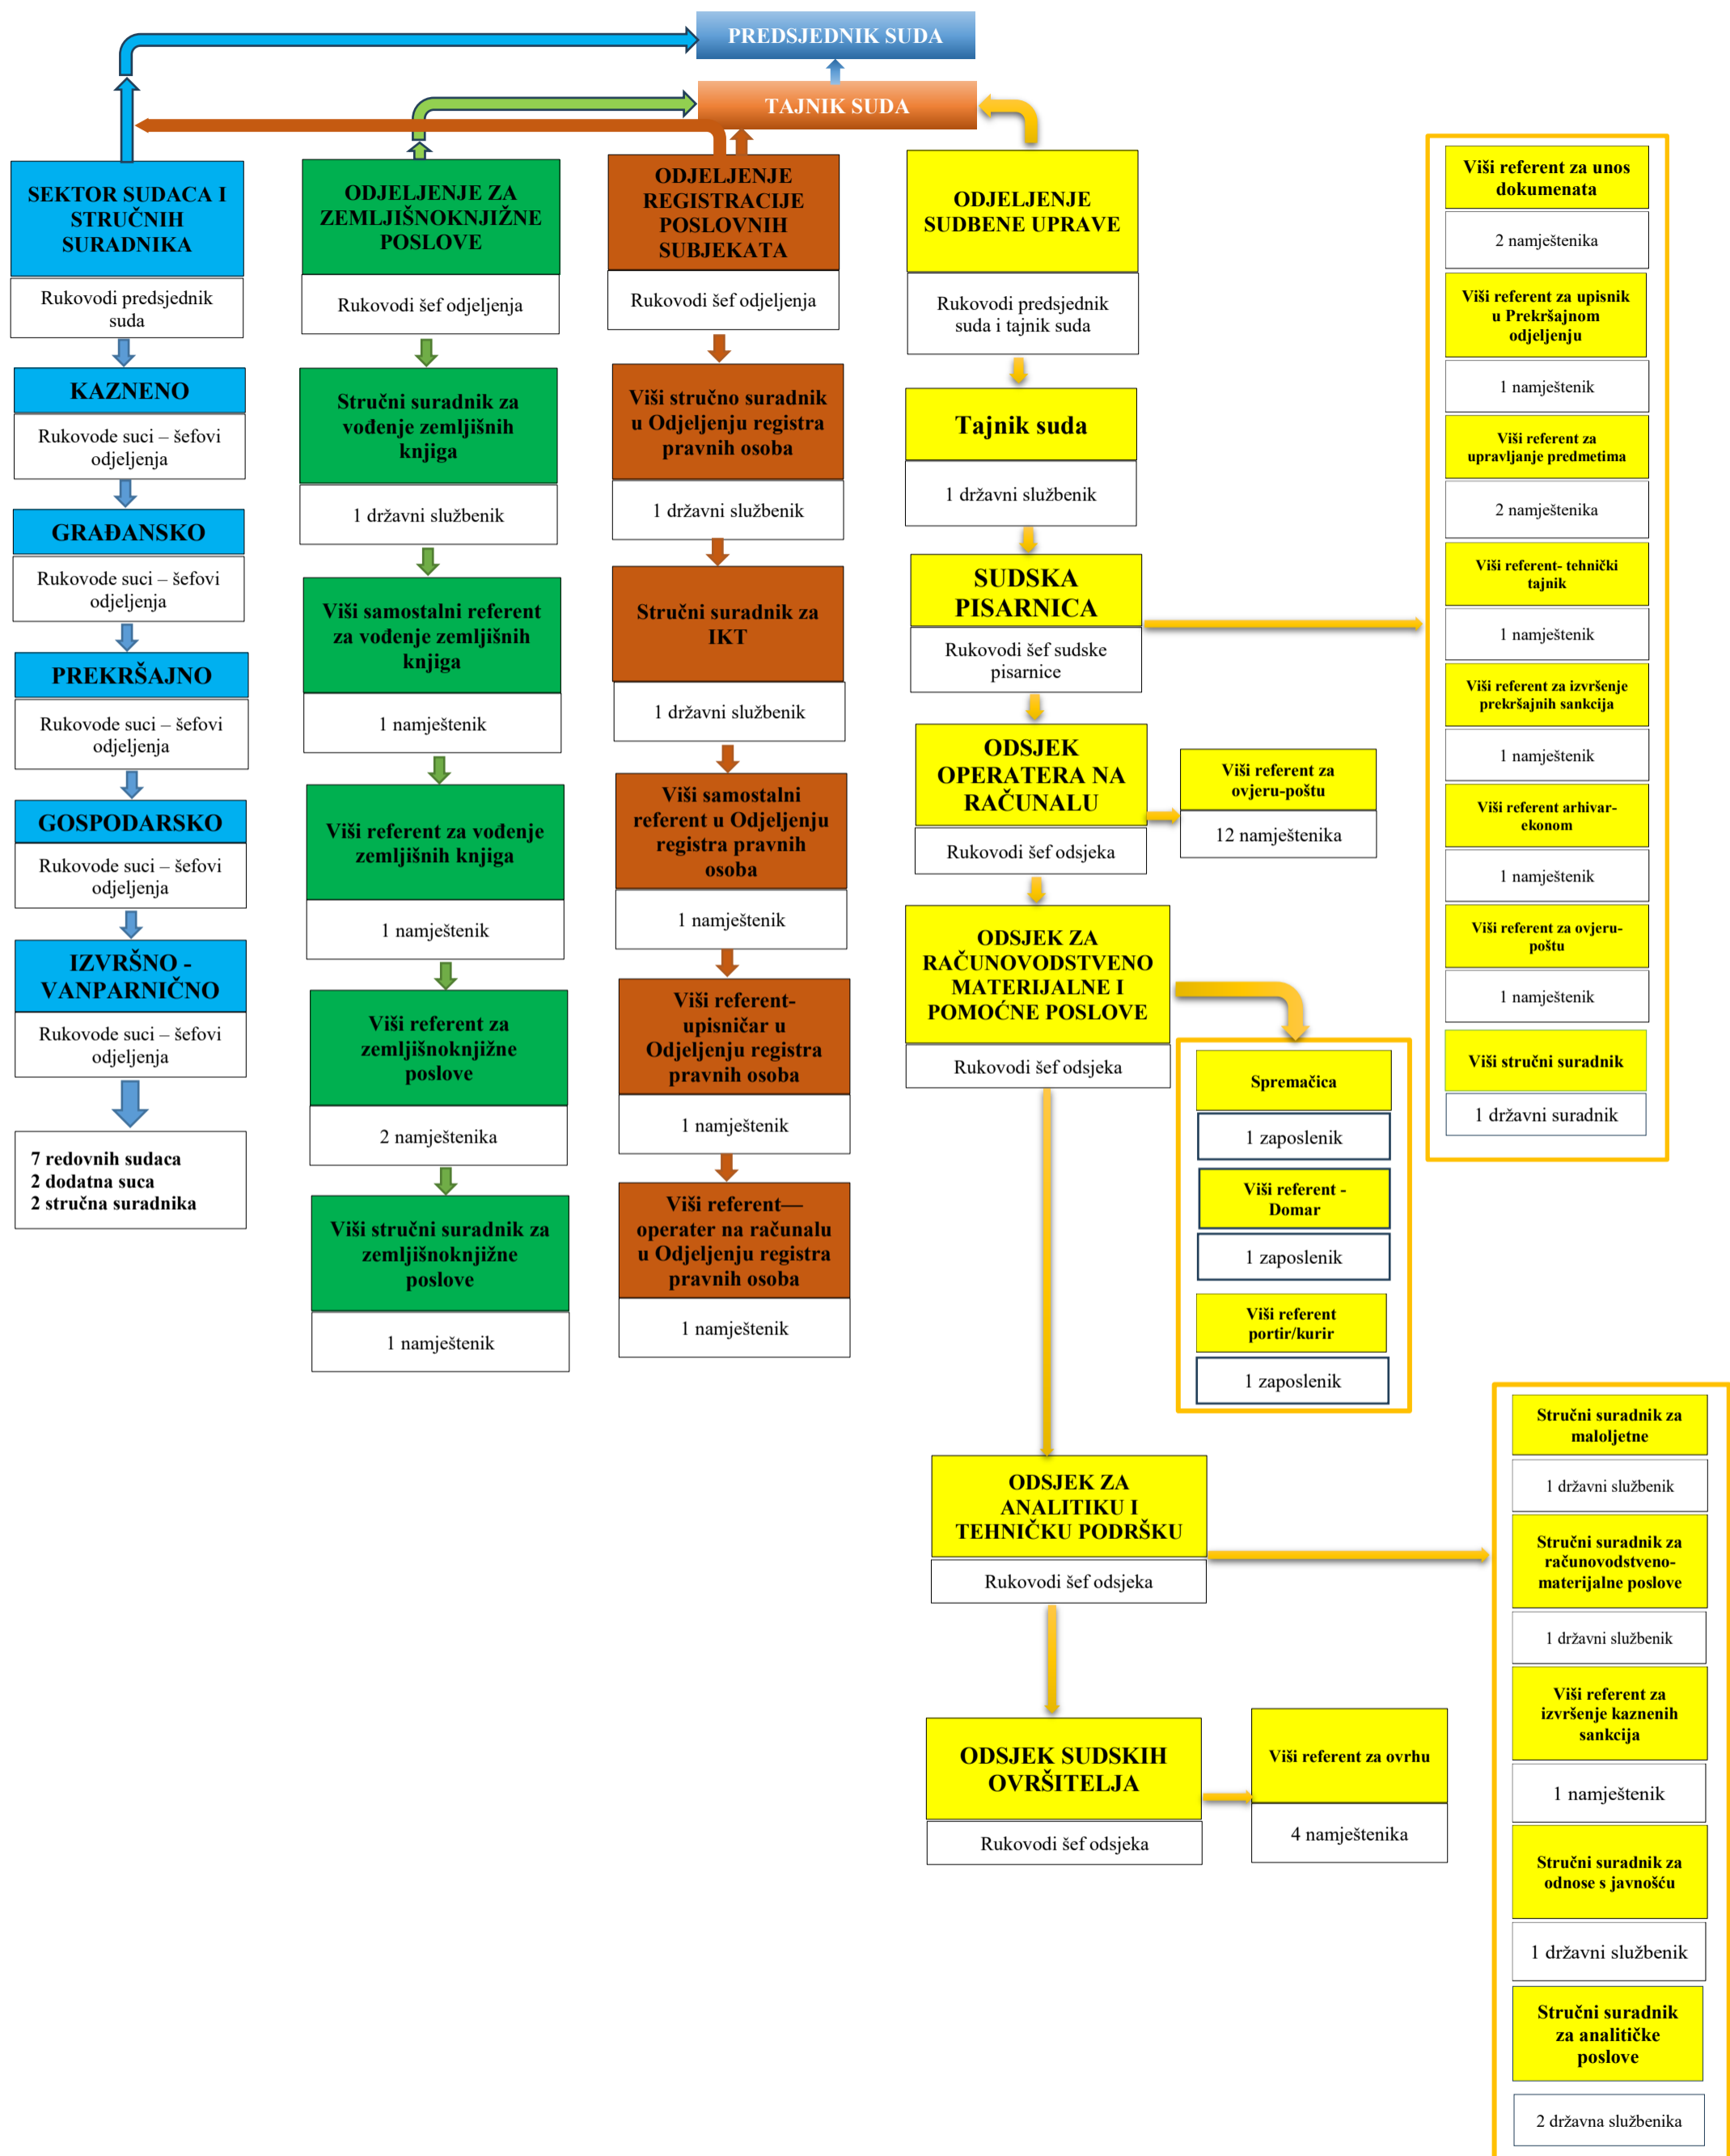

SHEMATSKI PRIKAZ UNUTARNJEG USTROJSTVA

OPĆINSKOG SUDA U LIVNU

SHEMATSKI PRIKAZ UNUTARNJEG USTROJSTVA

ODJELJENJA SUDA U TOMISLAVGRADU I DRVARU