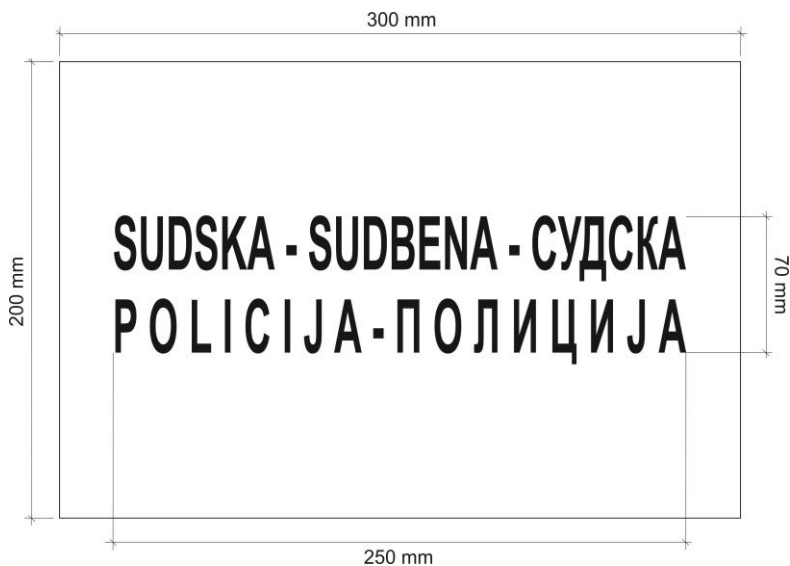

Skica 6.

DIREKTOR
Glavni generalni inspektor sudske policije
Dženad Grošo, mr.iur