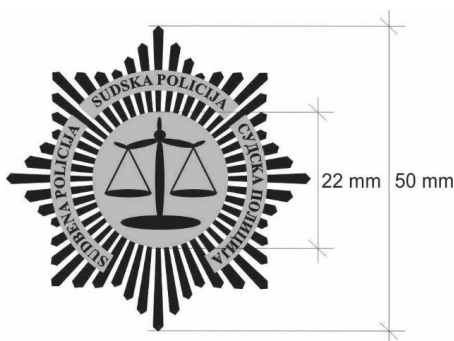

Prilog 2. – Opisi i skice oznaka na uniformi i natpisa

Opis i skica 1.

Oznaka sudske policije na kapi - značke sudske policije na čičak, osmokrakog oblika, bez broja, zlatnožute boje, prečnika dimenzija 50 mm, u osnovi značke su s početkom iz sredine simetrično raspoređena polja u obliku sunčevih zraka, čiji se kraci stepenasto završavaju. U rubnom unutrašnjem dijelu značke, na zamišljenoj kružnici, u ispupčenim okvirima crne boje, su u zlatnožutoj boji simetrično navedeni polukružni natpisi: „SUDSKA POLICIJA“; „SUDBENA POLICIJA“; „СУДСКА ПОЛИЦИЈА“; a u sredini značke je u krugu prečnika 22 mm, zlatnožutom bojom izvezena vaga.

Opis i skica 2.

Oznaka sudske policije – značka na čičak traci boje uniforme, osmokrakog oblika, bez broja, zlatnožute boje, prečnika dimenzija 70 mm, u osnovi značke su s početkom iz sredine simetrično raspoređena polja u obliku sunčevih zraka, čiji se kraci stepenasto završavaju. U rubnom unutrašnjem dijelu značke, na zamišljenoj kružnici, u ispupčenim okvirima crne boje, su u zlatnožutoj boji simetrično navedeni polukružni natpisi: „SUDSKA POLICIJA“; „SUDBENA POLICIJA“; „СУДСКА ПОЛИЦИЈА“, a u sredini značke je u krugu prečnika 25 mm, zlatnožutom bojom izvezena vaga obrubljeno žutom trakom 2 mm.

Opis i skica 3.

Oznaka za naziv „SUDSKA POLICIJA“; „SUDBENA POLICIJA“; „СУДСКА ПОЛИЦИЈА“ i broja značke natpis veličine slove 9 mm i razmaka po 1 mm se nalazi na čičak traci boje uniforme pravougaonog oblika dimenzija 140 mm sa 30 mm obrubljeno žutom trakom 2 mm. Prilog slika: