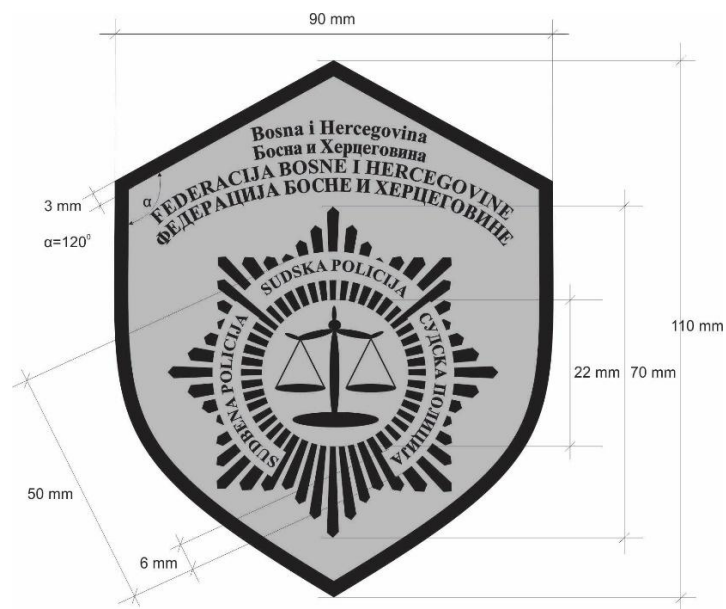

Opis i skica 2.

Oznaka sudske policije – značka na čičak traci boje uniforme, osmokrakog oblika, bez broja, zlatnožute boje, prečnika dimenzija 70 mm, u osnovi značke su s početkom iz sredine simetrično raspoređena polja u obliku sunčevih zraka, čiji se kraci stepenasto završavaju. U rubnom unutrašnjem dijelu značke, na zamišljenoj kružnici, u ispupčenim okvirima crne boje, su u zlatnožutoj boji simetrično navedeni polukružni natpisi: „SUDSKA POLICIJA“; „SUDBENA POLICIJA“; „СУДСКА ПОЛИЦИЈА“, a u sredini značke je u krugu prečnika 25 mm, zlatnožutom bojom izvezena vaga obrubljeno žutom trakom 2 mm.

Opis i skica 4.

Amblem sa natpisom Federacije Bosne i Hercegovine i Sudske policije je štitastog oblika, visine 110 mm, širine 90 mm, čiji se gornji dio završava pod uglom od 120 stepeni. Amblem je u osnovi boje uniforme, oivičen trakom zlatnožute boje širine 3 mm, a slova na amblemu ispisana su zlatnožutom bojom. Na gornjem centralnom dijelu amblema, u četiri reda, nalazi se polukružni natpis: „Bosna i Hercegovina“; „Босна и Херцеговина“; „FEDERACIЈА BOSNE I HERCEGOVINE“; „ФЕДЕРАЦИЈА БОСНЕ И ХЕРЦЕГОВИНЕ“. Ispod natpisa iz prethodnog stava, u centralnom dijelu amblema, u tri reda nalazi se natpis: „SUDSKA POLICIЈА“, „SUDBENA POLICIЈА“ i „СУДСКА ПОЛИЦИЈА“.

zlatno žutom bojom izvezen polukružni natpis: „Bosna i Hercegovina“; „Босна и Херцеговина“; „FEDERACIJA BOSNE I HERCEGOVINE“; „ФЕДЕРАЦИЈА БОСНЕ И ХЕРЦЕГОВИНЕ“. U centralnom dijelu amblema nalazi se izvezena značka sudske policije, osmokrakog oblika, prečnika dimenzija 70 mm, u osnovi zlatnožute boje, u kojoj su s početkom iz sredine simetrično raspoređena polja u obliku sunčevih zraka, čiji se kraci stepenasto završavaju. U unutrašnjem dijelu značke, na zamišljenoj kružnici prečnika 50 mm u okvirima tamnoplave boje, širine 6 mm su u zlatnožutoj boji simetrično izvezeni polukružni natpisi: „SUDSKA POLICIJA“; „СУДСКА ПОЛИЦИЈА“. Na sredini značke je u krugu prečnika 22 mm, zlatnožutom bojom izvezena vaga.